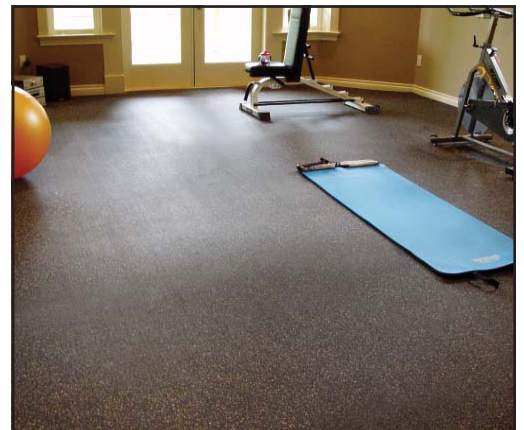

garantie

5 ans

edmonton
vancouver
toronto
edgewoodgroup.ca

February 22, 2023

CONTACTEZ-NOUS POUR PLUS DE DÉTAILS OU
POUR DEMANDEZ UN ÉCHANTILLON

1.800.668.1776

TP 780.466.2084 • TC 780.468.9104
C inquiries@edgewoodgroup.ca