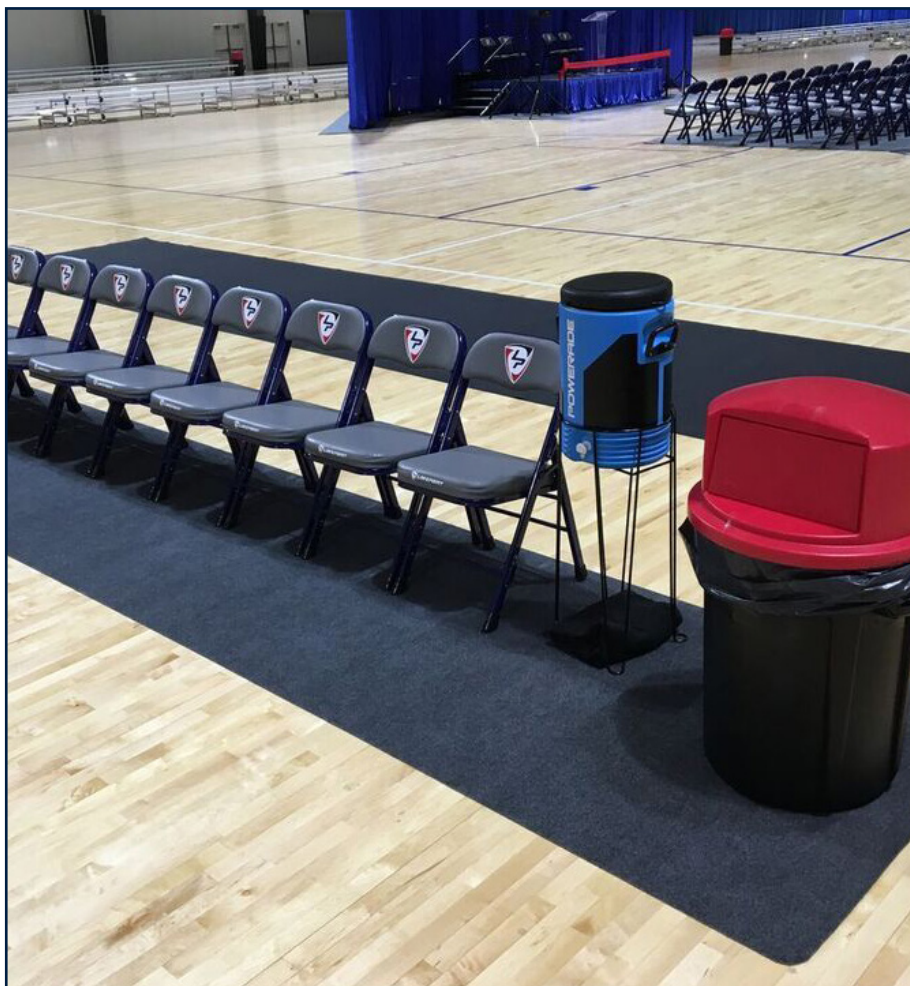

gympro – rouleau eco

matériel de la surface

100% Fibre PET recyclée

endos

Thermoplastique

inflammabilité

ASTM E 648-06 Classe 1

contenu recyclé

100%

edmonton
vancouver
toronto
edgewoodgroup.ca

POUR DEMANDEZ DES DÉTAILS OU UN
ÉCHANTILLON, APPELEZ AU

1.800.668.1776

T 780.466.2084 • F 780.468.9104
C inquiries@edgewoodgroup.ca